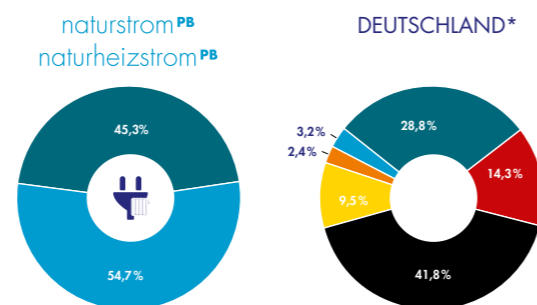

OPTIMAL VERSORGT!

Setzen Sie ab jetzt auf Strom aus 100% Wasserkraft – mit **naturstrom^{PB}**, **naturheizstrom^{PB}** und **naturstrom-mobil^{PB}** Ihrer Stadtwerke Paderborn. Denn als kommunaler Versorger aus Paderborn bieten wir neben attraktiven Tarifen einen optimalen Service vor Ort.

Überzeugen Sie sich selbst – wir beraten Sie gern!

IHRE VORTEILE ALS STROMKUNDE:

- Ökostrom aus 100% Wasserkraft
- Null CO₂-Emissionen, null Kernkraft
- Faire Preise

DAVON PROFITIEREN SIE:

- Kundenzentrum mit persönlicher Beratung
- Kommunales Unternehmen
- Engagement in der Region

Wir kümmern uns um Sie!

ZUSAMMENSETZUNG DER STROMLIEFERUNG

Nutzung Herkunftsnachweisregister des Bundesumweltamtes (HKNR) Herkunftsnachweise zu 100% aus norwegischen Wasserkraftwerken. **Es fallen 0g/kWh CO₂-Emissionen und 0,0000g/kWh radioaktiver Abfall an.**
Zum Vergleich: Im deutschen Strommix fallen 471 g/kWh CO₂-Emissionen und 0,0004g/kWh radioaktiver Abfall an.

- Kohle
- Erdgas
- sonst. fossile Energieträger
- sonst. erneuerbare Energien
- erneuerbare Energien, gefördert nach dem EEG
- Kernenergie

Informationen nach § 41 EnWG
Allgemeine Informationen gemäß § 41 Abs. 4 Energiewirtschaftsgesetz (EnWG) finden Sie unter www.stadtwerke-pb.de/allgemeine-hinweise.

* Quelle: BDEW – Stand: 25.08.2017

trinkwasser^{PB}

für Borcheln, Paderborn und Bad Lippspringe

erdgas^{PB}

ALLES AUS EINER HAND

Echt. Stark. Vor Ort. Die Stadtwerke Paderborn sind Ihr lokaler Energieversorger für die Stadt Paderborn und den Kreis. Haushalten und Unternehmen unserer Region bieten wir neben Strom und Heizstrom ebenfalls Erdgas und Trinkwasser – und das immer zuverlässig und zu fairen Preisen.

Nähere Informationen erhalten Sie sich auf unserer Internetseite oder in unserem Kundenzentrum.