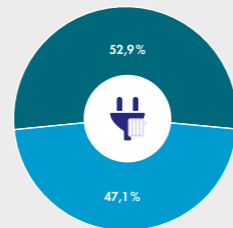

UNSERE STROMTARIFE

für Speicherheizung & Wärmepumpen

naturheizstrom^{PB}

Bruttopreise gültig ab
01.01.2019

naturheizstrom1^{PB} getrennte Messung (Nachtspeicher)

Arbeitspreis HT	26,66 ct/kWh
Arbeitspreis NT	20,43 ct/kWh
Grundpreis	7,95 €/Monat

naturheizstrom2^{PB} gemeinsame Messung (Nachtspeicher)

Arbeitspreis HT	27,85 ct/kWh
Arbeitspreis NT	20,43 ct/kWh
Grundpreis	11,98 €/Monat

naturheizstrom3^{PB} getrennte Messung (Wärmepumpe)

Arbeitspreis HT	20,43 ct/kWh
Arbeitspreis NT	20,43 ct/kWh
Grundpreis	7,95 €/Monat

Preise gelten für Verbrauchsstellen z. B. in Paderborn, Altenbeken, Bad Lippspringe, Bad Wünnenberg, Borcheln, Büren, Delbrück, Hövelhof, Lichtenau, Salzkotten inkl. aller Ortsteile.

ZUSAMMENSETZUNG DER STROMLIEFERUNG

Nutzung Herkunftsnachweisregister des Bundesumweltamtes (HKNR)
Herkunftsnachweise zu 100% aus norwegischen Wasserkraftwerken.
Es fallen 0g/kWh CO₂-Emissionen und 0,0000g/kWh radioaktiver Abfall an.
Zum Vergleich: Im deutschen Strommix fallen 435 g/kWh CO₂-Emissionen und 0,0003g/kWh radioaktiver Abfall an.

naturstrom^{PB}
naturheizstrom^{PB}