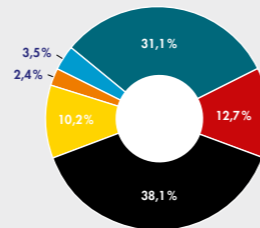

DEUTSCHLAND*